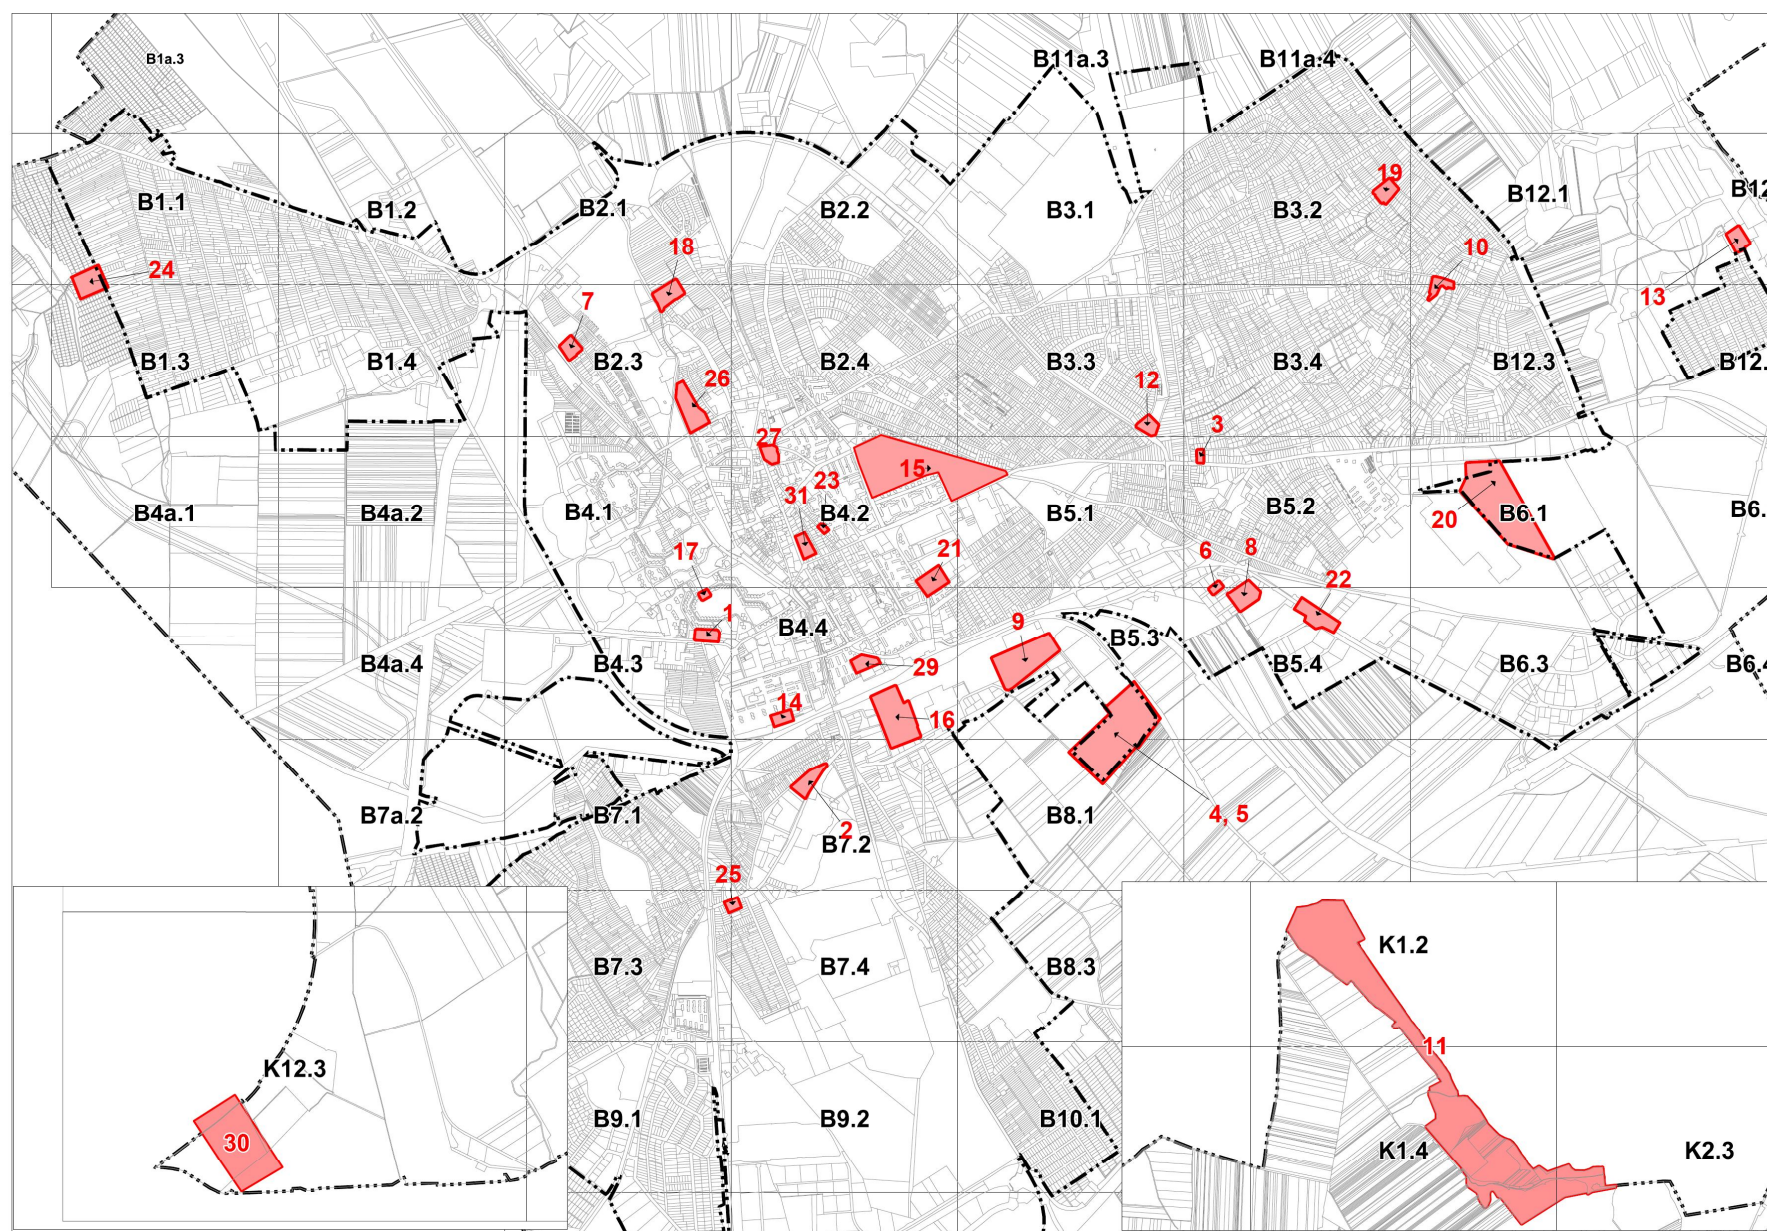

JELKULCS

SZABÁLYOZÁSI ELEMEK	
	KÖZIGAZGATÁSI HATÁR
	JELENLÉGI BELTERÜLETI HATÁR
	TERVEZETT BELTERÜLETI HATÁR (EGYBEN SZABÁLYOZÁSI ÉS ÖVEZETI HATÁRVONAL)
	BEÉPÍTÉSRE SZÁNT, NEM SZÁNT TERÜLET HATÁRA
	SZABÁLYOZÁSI VONAL, SZABÁLYOZÁSI SZÉLESSÉG
	ÉPÍTÉSI ÖVEZET, ÖVEZET HATÁRA
	ÉPÍTÉSI VONAL
	EGYÜTTES TELEKALKÍTÁSRA LEHATÁROLT TÖMB
	ÉPÍTÉSI HATÁRVONAL
	TERVEZETT KÖZLEKEDÉSI TERÜLET HATÁRA
	PARKOLÓHELYEK KIALAKÍTÁSÁRA SZOLGÁLÓ KÖZTERÜLET
	ELŐKERT, OLDALKERT, HÁTSÓKERT MÉRETE MÉTERBEN
	BEÜLTETÉSI KÖTELEZETTSÉG
	SZOLGALMI JOG
	HÁZIKERT-TERÜLET
	VÉDŐZÖLDSÁV
	TERVEZETT ZAJÁRNYÉKOLÓ FAL (SZFVAR- BOBA VASÚTVONAL MENTÉN)
	KÖZHASZNÁLAT ELŐL EL NEM ZÁRTHATÓ KAPUALJ, ÁTJÁRÓ
JAVASOLT SZABÁLYOZÁSI ELEMEK	
	JAVASOLT ÚJ UTCA
	A TÖMBFELTÁRÁS JAVASOLT IRÁNYA
	JAVASOLT TELEKHATÁR
	A TELEK JAVASOLT RENDELTTETÉSE (KÖZLEKEDÉSI-, PARKOLÓ- ÉS ZÖLDTERÜLET)
	JAVASOLT ÚT, CSOMÓPONTI KIALAKÍTÁS
	JAVASOLT GYALOGÚT
	JAVASOLT KERÉKPÁRÚT
	JAVASOLT MEGSZÜNTETŐ JEL
ÉRTÉKVÉDELMEK	
	RÉGÉSZETI TERÜLET HATÁRA ÉS SZÁMA
	RÉGÉSZETI ÉRDEKŰ TERÜLET
	MŰEMLEKI JELENTŐSÉGŰ TERÜLET HATÁRA
	MŰEMLEKI KÖRNYEZET HATÁRA
	MŰEMLEK TELKE / 15. JELŰ TERÜLETEN MŰEMLEK ÉS MŰEMLEK TELKE
	HELYI ÉRTÉKVÉDELMI TERÜLET / JAVASOLT HELYI ÉRTÉKVÉDELMI TERÜLET
	HELYI VÉDETT MŰVI ÉRTÉKEK
	VÉDELEMRE JAVASOLT MŰVI ÉRTÉKEK (HELYI, ORSZÁGOS)
	TÁJVÉDELMI KÖRZET HATÁRA (TERVEZETT)
	ORSZÁGOS JELENTŐSÉGŰ TERMÉSZETVÉDELMI TERÜLET HATÁRA (MEGL./TERV.)
	HELYI JELENTŐSÉGŰ TERMÉSZETVÉDELMI TERÜLET HAT. (MEGLÉVŐ / JAVASOLT)
	TERMÉSZETI TERÜLET / NATURA 2000 TERÜLET
	HELYI VÉDETT/VÉDELEMRE JAVASOLT FASOR
	VÉDENDŐ ZÖLDFELÜLET
VÉDŐTERÜLETEK, VÉDŐTÁVOLSÁGOK	
	VÍZNYOMOK VÉDŐTERÜLETE
	MŰKÖDŐ VÍZBÁZIS 5 ÉS 50 ÉVES VÉDŐTERÜLETE
	TÁVLATI VÍZBÁZIS VÉDŐTERÜLETE
	FELSZÍNI VÍZVÉDELMI TERÜLET
	TERMÉSZETI KÖZELI VÍZFOLYÁSOK VÉDŐÖVEZETE
	VÍZGAZDÁLKODÁSI TERÜLET MEDERKERBANTARTÁSI SÁVJA
	VÍZJÁRTA TERÜLET
	SZÜKSÉGÁTÁRÓZÓ SZÁMÁRA KIJELÖLT TERÜLET
	TERVEZETT LÉTESÍTMÉNYEK TÁVLATI MEGVALÓSÍTÁSÁHOZ SZÜKSÉGES TERÜLETEK
	ZAJVÉDŐ FAL LÉTESÍTÉSÉNEK KÖTELEZETTSÉGE
	KÖZÚT, VASÚT VÉDŐTÁVOLSÁGA
	TELEPEK VÉDŐTÁVOLSÁGA
EGYÉB JELEK	
	BÁNYATELEK, MEGKUTATOTT ÁSÓVÍNYVAGYON HATÁRA
	SZÉNHYDROGÉN TERMÉKEZETEK, NAGYNYOMÁSÚ FÖLDGÁZVEZETÉK
	MAGASFESZÜLTÉGŰ ELEKTROMOS TÁVVEZETÉK ÉS VÉDŐTÁVOLSÁGA
	JAVASOLT TÁJFÁSÍTÁS
	VASÚTVONAL (MEGLÉVŐ - TERVEZETT)
	AKTUALIZÁLT ALAPTÉRKÉPI ELEMEK (ÚJ, FOLYAMATBAN LÉVŐ, ENGEDÉLYEZETT)
	MÉLYFEKVSŐ, FELTÖLTÉSHEZ KÖTÖTT ÉPÍTÉSI TEVÉKENYSÉGGEL ÉRINTETT TERÜLET
	ERDŐTÖRVÉNY ALTAL ÉRINTETT INGATLAN (CSAK MAROSHEGYEN)
	KÖZL. CSOMÓPONT TERV KÉSZÍTENDŐ
	ÚTTENGELY
	TERVEZETT ZÁRT CSAPADÉCSATORNA