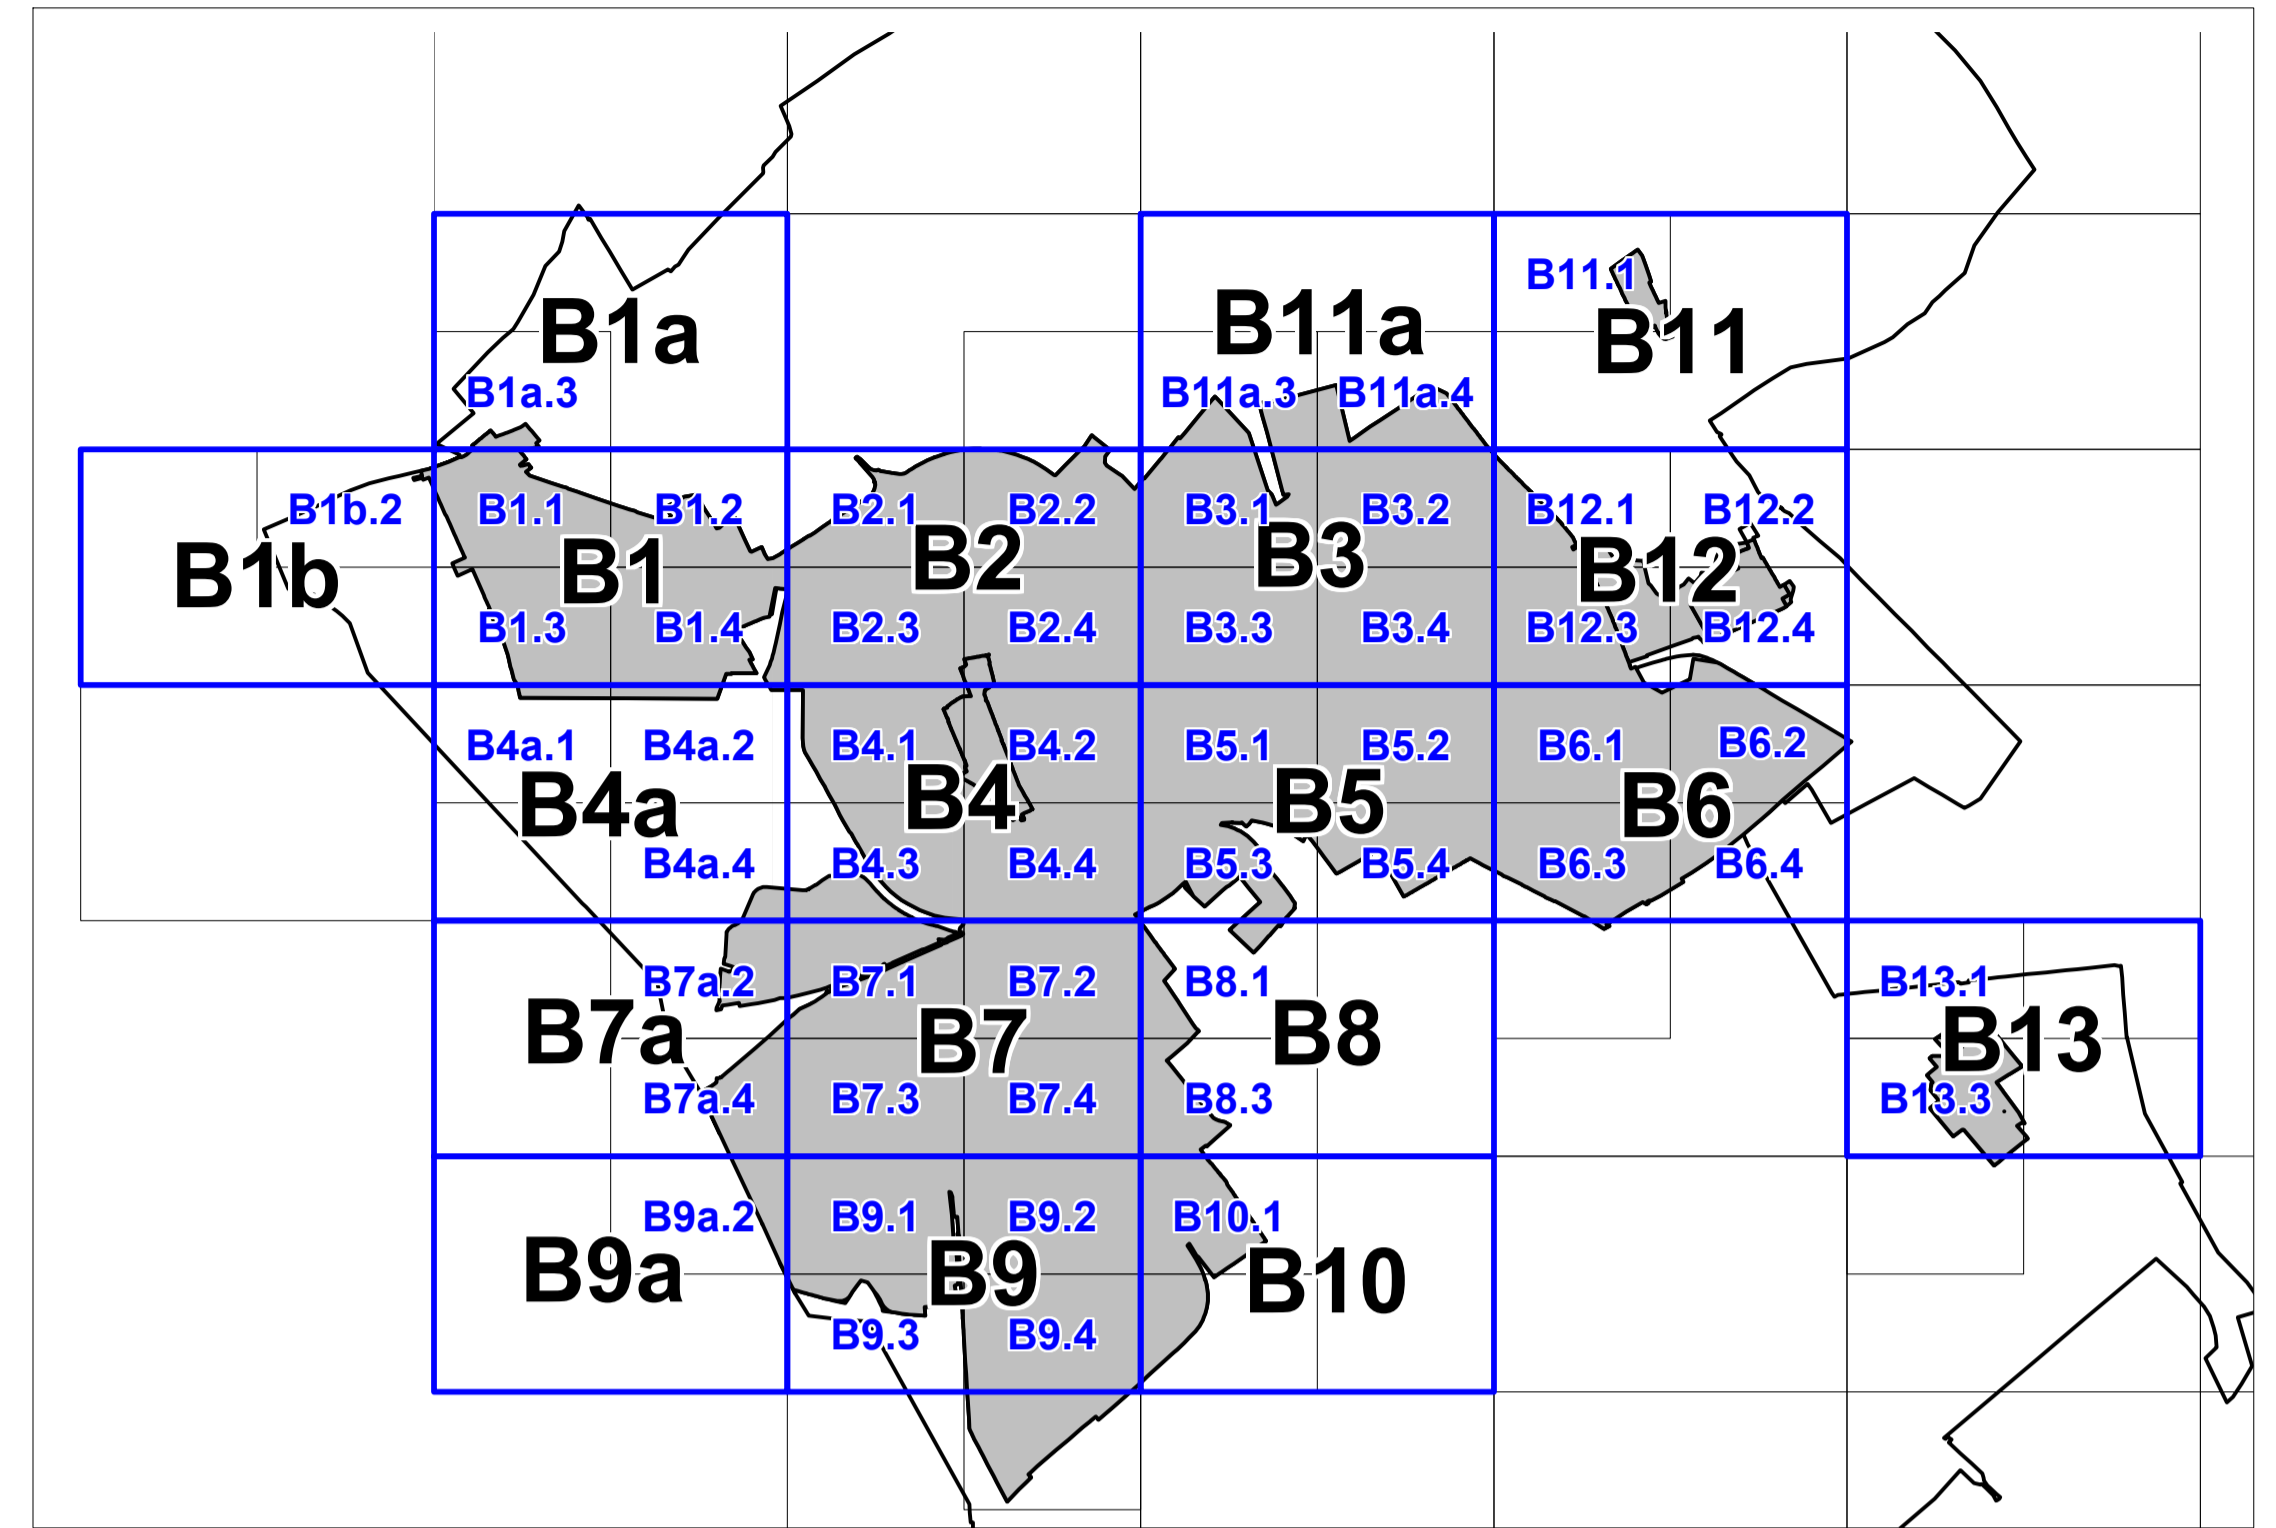

SZELVÉNYBEOSZTÁS

BELTERÜLET M 1:2000 (A3: 1:4000)

KÜLTERÜLET M 1:4000 (A3: 1:8000)

A TERVEZÉSI ALAPTÉRKÉP AZ ÁLLAMI ALAPADATOK FELHASZNÁLÁSÁVAL KÉSZÜLT
A MEGSZÜNT FÖLDRÉSZELETHATÁROKAT A TERV SÖTÉTLILA SZÍNNEL JELÖLI